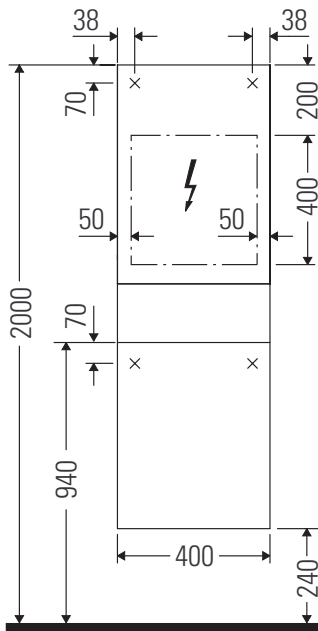

Qatego

QA 1346 L/R

Monteringsanvisning

Användarinformation

Badrumsmöbelserien uppfyller gällande standarder och riktlinjer vid leveranstidpunkten och är konstruerad för användning i badrum. Undvik direkt fuktning med vatten exempelvis i samband med duschande.