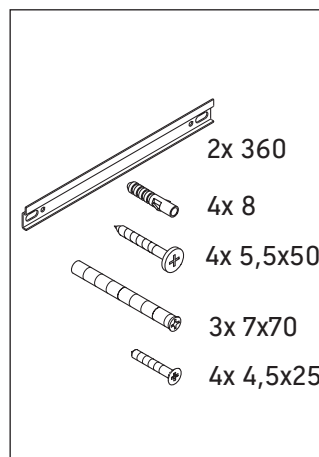

Qatego

QA 1346 L/R

Monteringsanvisning

Användarinformation

Badrumsmöbelserien uppfyller gällande standarder och riktlinjer vid leveranstidpunkten och är konstruerad för användning i badrum. Undvik direkt fuktning med vatten exempelvis i samband med duschande.